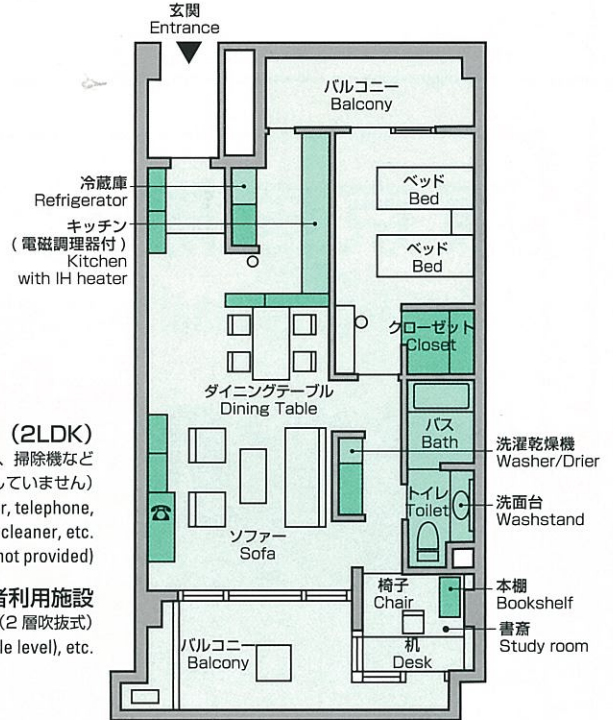

### ■ 居室 (1ルーム、1人部屋)

空調機、電話、インターホンなど  
(テレビ、パソコンは用意していません)  
Room facilities: air-conditioner, telephone, inter-phone, etc.  
(TV and PC not provided)

### ■ 居室 (2LDK)

空調機、床暖房、電話、インターホン、掃除機など  
(テレビ、パソコンは用意していません)  
Room facilities: air-conditioner, telephone, inter-phone, vacuum cleaner, etc.  
(TV and PC are not provided)

### ■ 居住者利用施設

交流ラウンジ (2 層吹抜式)  
Facilities for residents: lounges (double level), etc.

## ■ 夫婦用 C 棟 Residence Hall C for Couples

(地上 11 階地下 1 階、SRC 造、110 室、80m<sup>2</sup>/室)

(11 floors above ground and 1 basement floor, steel-reinforced concrete, 110 rooms, room size 80 m<sup>2</sup>)