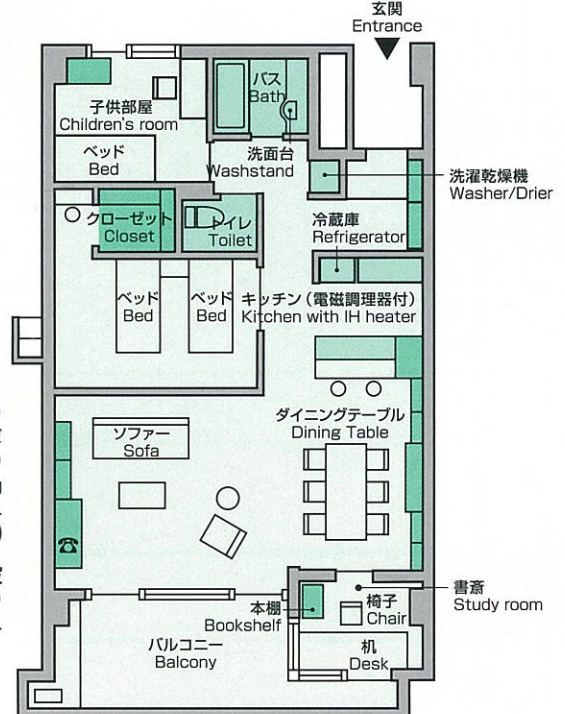

全戸について、オートロック式ドアを採用し、IC カードによる解錠となっています。

All the rooms have automatic locks that are opened and locked with card keys.

* 間取りについては一例です。

These plans are representative of rooms in each of the Residence Halls.