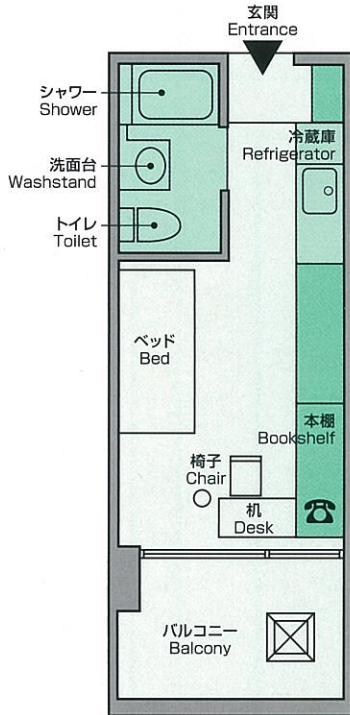

## ■ 単身者用 A 棟 Residence Hall A for Singles

(地上 14 階地下 1 階、SRC 造、330 室、20m<sup>2</sup>/室)

(14 floors above ground and 1 basement floor, steel-reinforced concrete, 330 rooms, room size 20 m<sup>2</sup>)

### ■ 居室 (1ルーム、1人部屋)

空調機、電話、インターホンなど  
(テレビ、パソコンは用意していません)  
Room facilities: air-conditioner, telephone, inter-phone, etc.  
(TV and PC not provided)

### ■ 居室 (2LDK)

空調機、床暖房、電話、インターホン、掃除機など  
(テレビ、パソコンは用意していません)  
Room facilities: air-conditioner, telephone, inter-phone, vacuum cleaner, etc.  
(TV and PC are not provided)

### ■ 居住者利用施設

交流ラウンジ (2 層吹抜式)  
Facilities for residents: lounges (double level), etc.