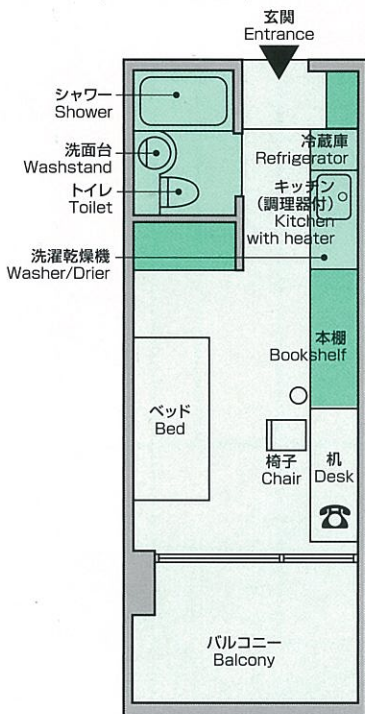

### ■ 居室 (2LDK)

空調機、床暖房、電話、インターホン、掃除機など  
(テレビ、パソコンは用意していません)  
Room facilities: air-conditioner, telephone, inter-phone, vacuum cleaner, etc.  
(TV and PC are not provided)

### ■ 居住者利用施設

交流ラウンジ (2 層吹抜式)  
Facilities for residents: lounges (double level), etc.

## ■ 夫婦用 C 棟 Residence Hall C for Couples

(地上 11 階地下 1 階、SRC 造、110 室、80m<sup>2</sup>/室)

(11 floors above ground and 1 basement floor, steel-reinforced concrete, 110 rooms, room size 80 m<sup>2</sup>)

### ■ 居室 (1ルーム、1人部屋)

空調機、電話、インターホン、掃除機など  
(テレビ、パソコンは用意していません)  
Room facilities: air-conditioner, telephone, inter-phone, vacuum cleaner  
(TV and PC are not provided)